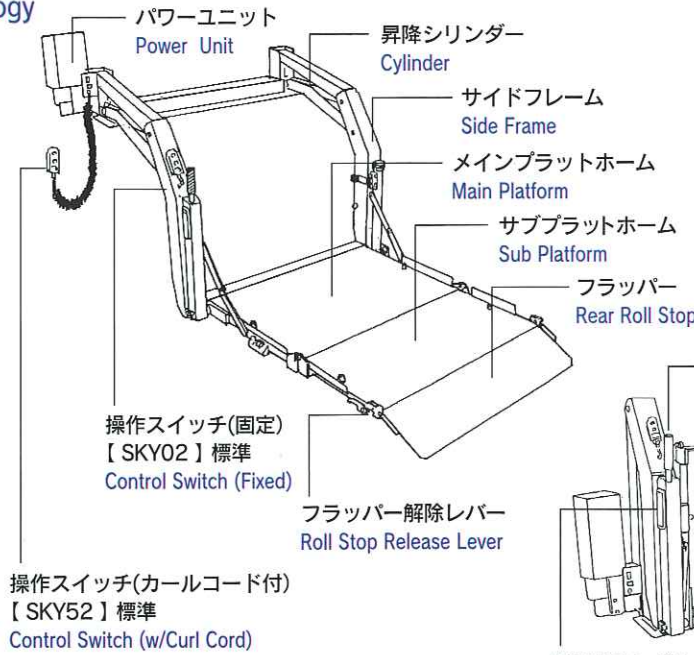

SKY 各部の名称

Product Terminology

注) SKY02 は自動ロック採用
SKY02 has an Auto Lock.

SKY の種類と概略機能一覧

Variety of SKY and General Specification

リフト型式	取付床面高さ	電圧(DC)	格納ロック方式
SKY02	700mm	12V	自動
SKY52	980mm	12V/24V	手動

リサイクル率95%以上
環境基準クリア
(当社規定/調査による)

SKY02 / SKY52 共通 P/F バリエーション型式早見表

SKY02 / SKY52 Variation Matrix

P/F長 / Length (昇降能力 / LC)	1000mm (350kg)	1200mm (300kg)	1400mm (200kg)
P/F幅 / Width (有効幅 / Usable Width)			
900mm (785mm)	900	902	904
1010mm (895mm)	1010	1012	1014
1100mm (985mm)	1100	1102	1104