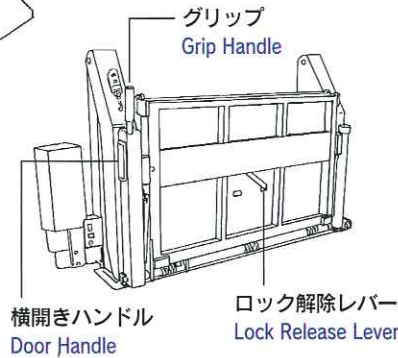

TEL: 03-3254-5958 FAX: 03-3254-1901
Country Code [81]
TEL: 0274-42-6731 FAX: 0274-42-0417
E-MAIL: info@wako-industry.co.jp
カタログ #0910

SKY 各部の名称

Product Terminology

注) SKY02 は自動ロック採用
SKY02 has an Auto Lock.