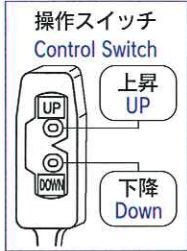

TEL: 03-3254-5958 FAX: 03-3254-1901
Country Code [81]
TEL: 0274-42-6731 FAX: 0274-42-0417
E-MAIL: info@wako-industry.co.jp
カタログ #0910

SKY 各部の名称

Product Terminology

注) SKY02 は自動ロック採用
SKY02 has an Auto Lock.