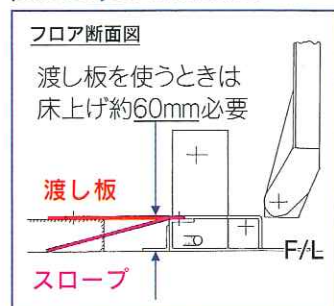

オプション

Options

- ▼ 渡し板かスロープの選択
  Choose slope or flat type transfer plate for your installation.