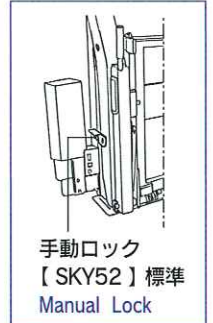

TEL: 03-3254-5958 FAX: 03-3254-1901
Country Code [81]
TEL: 0274-42-6731 FAX: 0274-42-0417
E-MAIL: info@wako-industry.co.jp
カタログ #0910

SKY 各部の名称

Product Terminology

注) SKY02 は自動ロック採用
SKY02 has an Auto Lock.