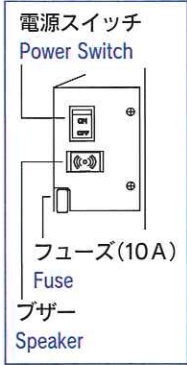

TEL: 03-3254-5958 FAX: 03-3254-1901
Country Code [81]
TEL: 0274-42-6731 FAX: 0274-42-0417
E-MAIL: info@wako-industry.co.jp
カタログ #0910

SKY 各部の名称

Product Terminology

注) SKY02 は自動ロック採用
SKY02 has an Auto Lock.